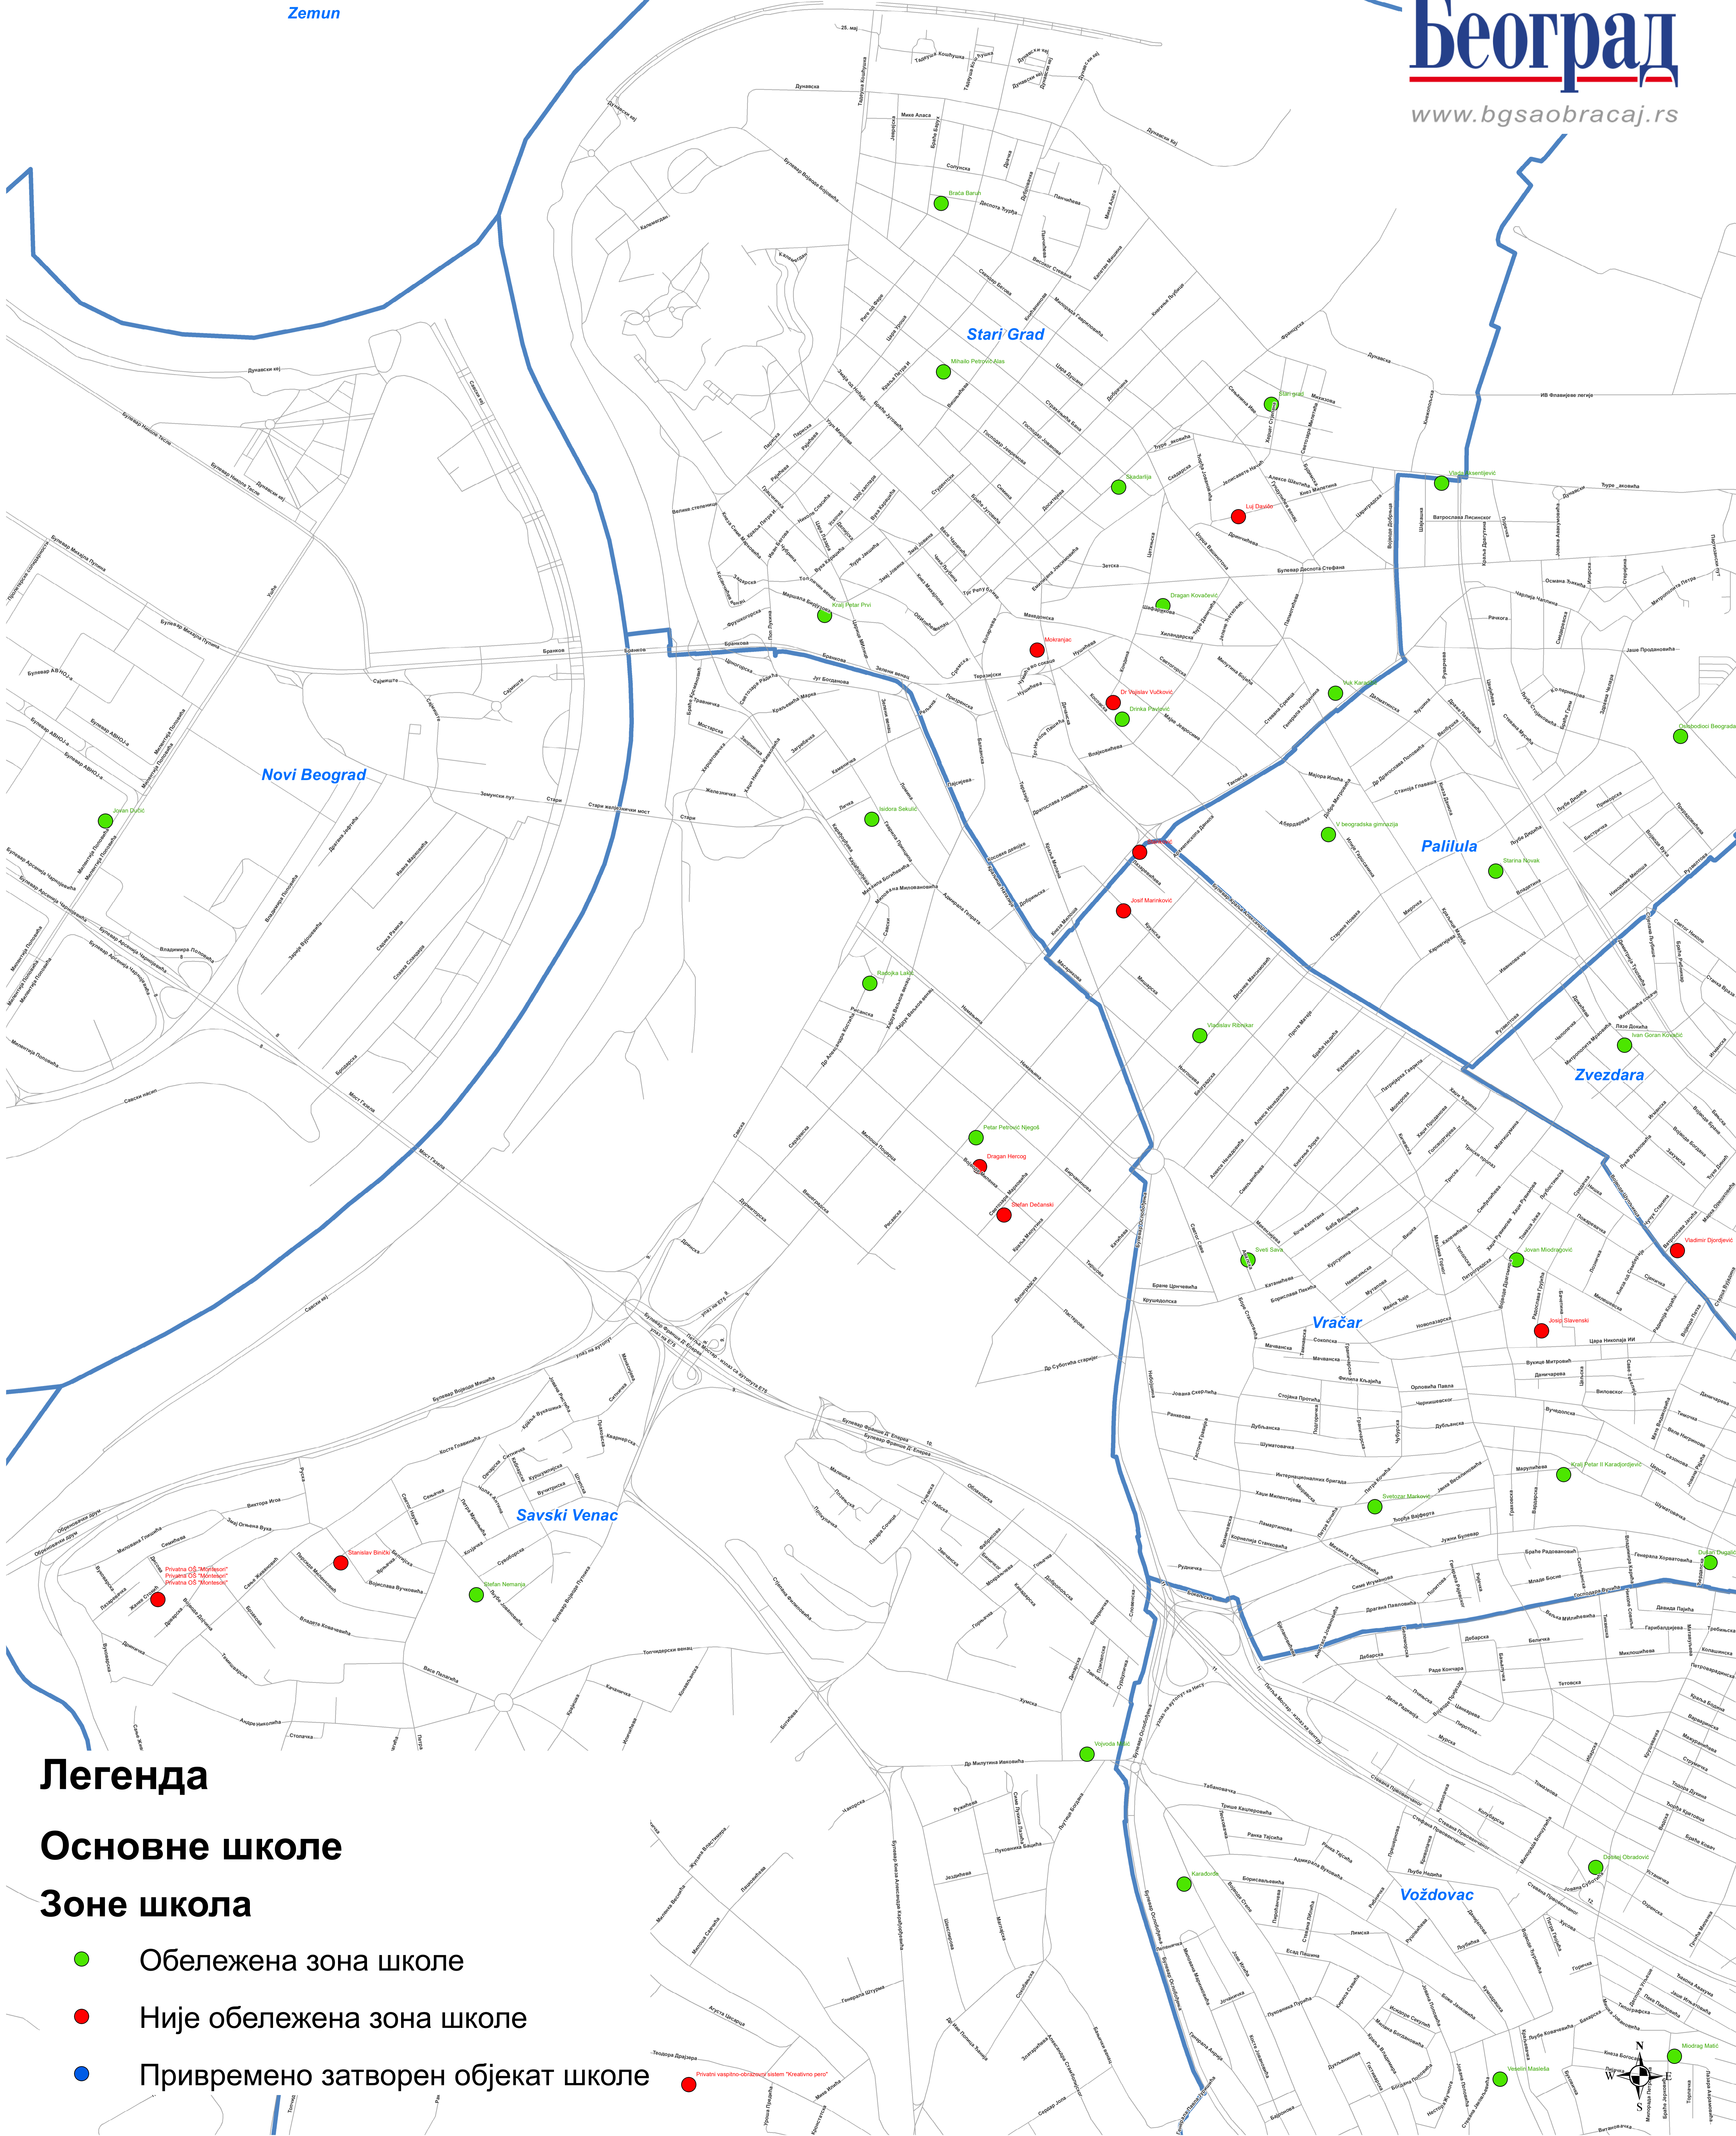

ПРИКАЗ РЕАЛИЗОВАНИХ ЗОНА ШКОЛА НА ТЕРИТОРИЈИ ГРАДА БЕОГРАДА

Београд

www.bgsaobracaoj.rs

Легенда

Основне школе

Зоне школа

- Обележена зона школе
- Није обележена зона школе
- Привремено затворен објект школе