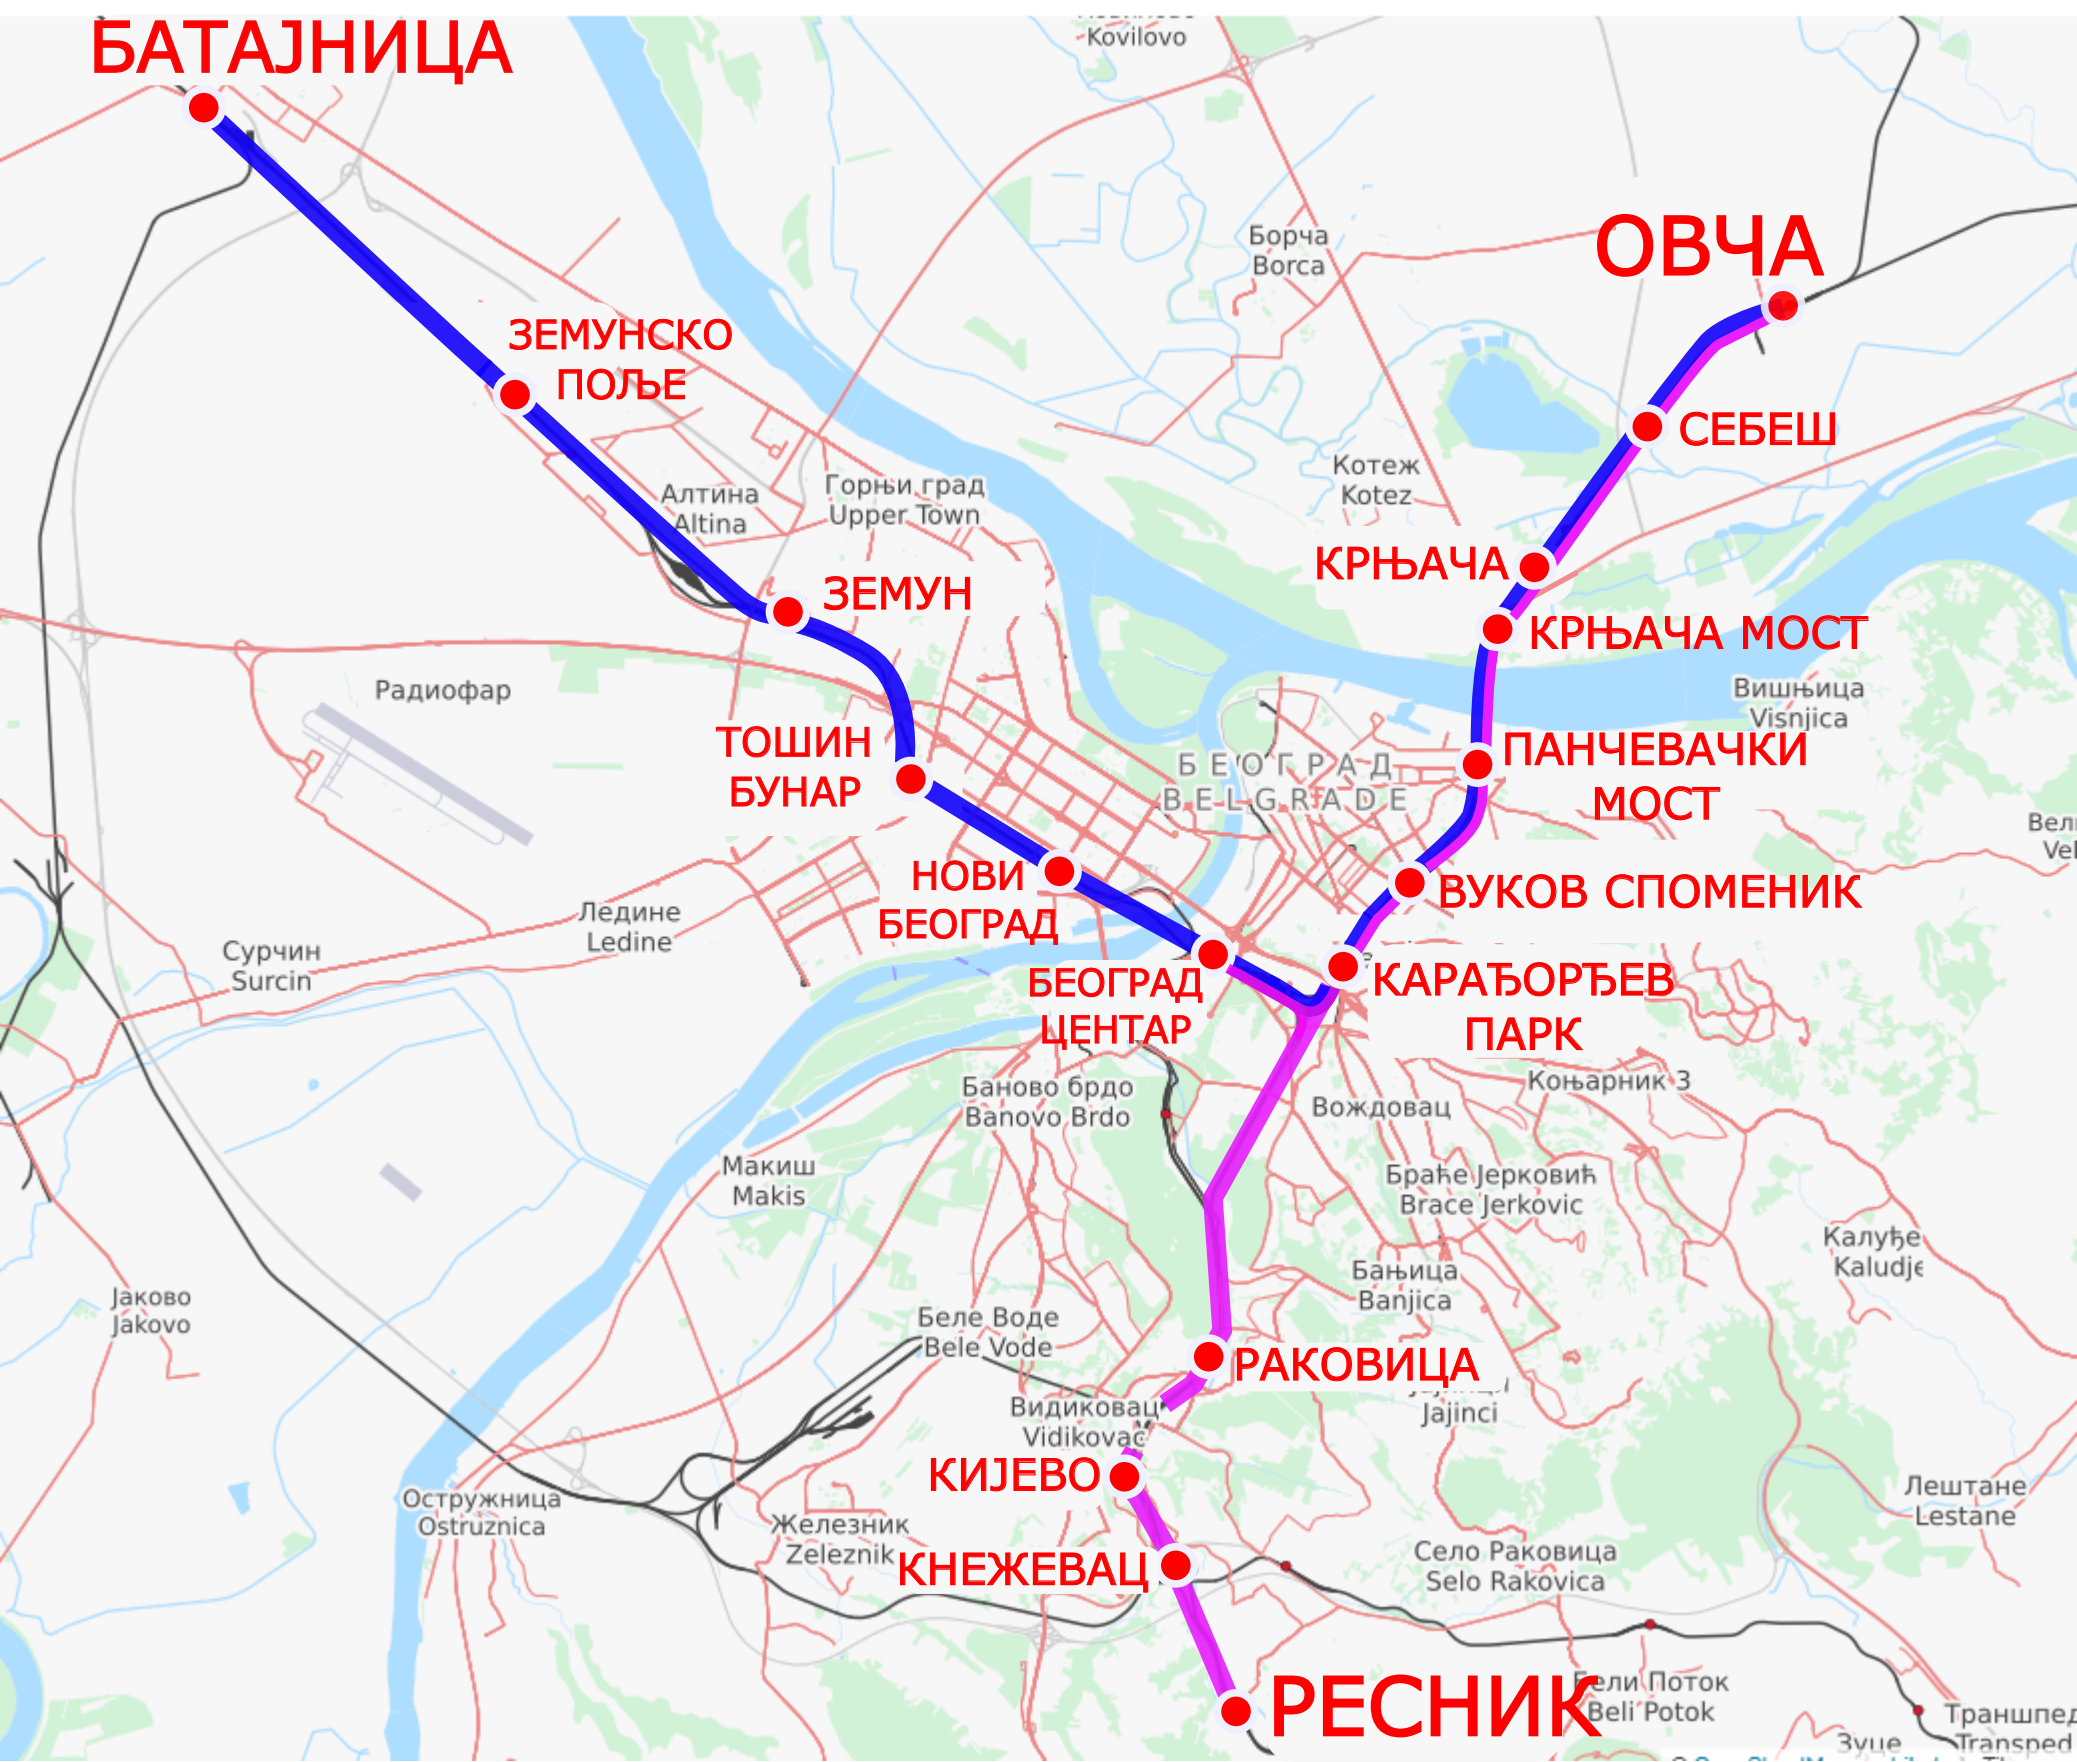

БАТАЈНИЦА

**ЗЕМУНСКО
ПОЉЕ**

ЗЕМУН

**ТОШИН
БУНАР**

**НОВИ
БЕОГРАД**

**БЕОГРАД
ЦЕНТАР**

КИЈЕВО

КНЕЖЕВАЦ

РАКОВИЦА

РЕСНИК

ОВЧА

СЕБЕШ

КРЊАЧА

КРЊАЧА МОСТ

**ПАНЧЕВАЧКИ
МОСТ**

ВУКОВ СПОМЕНИК

**КАРАЂОРЂЕВ
ПАРК**

Ковилово
Борча
Kovilovo
Borča
Котеж
Kotez
Алтина
Altina
Горњи град
Upper Town
Радиофар
Сурчин
Surcin
Ледине
Ledine
Макиш
Makis
Баново брдо
Banovo Brdo
Беле Воде
Bele Vode
Видиковац
Vidikovac
Железник
Zeleznik
Остружница
Ostruznica

Београд
BEOGRAD
Београд
BEOGRAD
Вождовац
Вождовац
Коњарник 3
Браће Јерковић
Brace Jerkovic
Бањица
Banjica
Јајинци
Jajinci
Село Раковица
Selo Rakovica
Калуђе
Kaludje
Лештане
Lestane
Бели Поток
Beli Potok
Транспед
Transped
Зуце